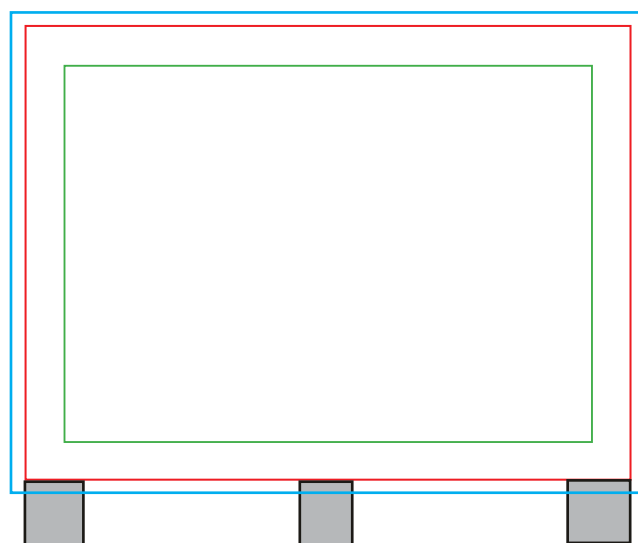

**Bitte beachten Sie:**

Digital

Artikelmaß: 120 x 80 x 60 mm

**lange Seite** = ca. 120 x 60 mm

Druckfläche immer mit Beschnitt anlegen: 124 x 64 mm

**kurze Seite** = 80 x 60 mm

Druckfläche immer mit Beschnitt anlegen: 84 x 64 mm

### Vorder- und Rückseite

Digitaldruck:  
124 x 64 mm

Block:  
120 x 60 mm

Schriftbild:  
110 x 50 mm

### linke und rechte Seite

Digitaldruck:  
84 x 64 mm

Block:  
80 x 60 mm

Schriftbild:  
70 x 50 mm

Einzelblattbedruckung!

Blatt:  
120 x 80 mm

Schriftbild:  
111 x 71 mm